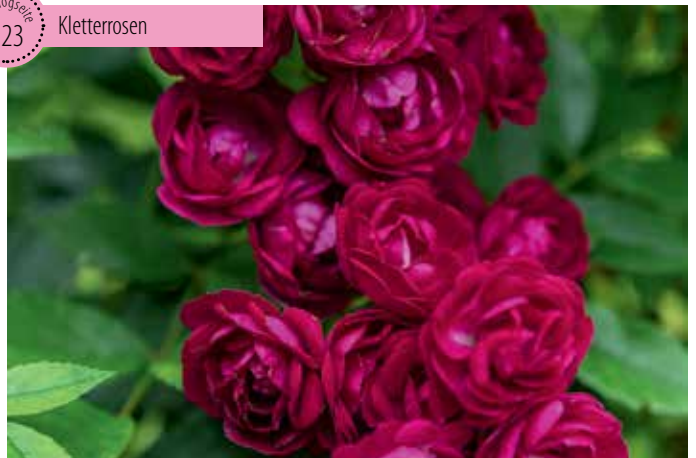

Perennial Domino®

Perennial Domino® blüht ausdauernd in großen magenta-roten Rispen. Sie wächst je nach Kletterhilfe zu einer undurchdringlichen Wand oder zu einer dichten Blütensäule. Sie erhielt als erste Kletterrose in der Geschichte des Neuheitenwettbewerbs Baden-Baden die höchste Auszeichnung: Goldene Rose 2020.

- Blüten Ø: 2-4 cm
- Wuchshöhe: 300-350 cm
- Duft: ★★★★★
- Pflanzen pro m²: 2-3
- Blattgesundheit: ★★★★★ Mehltau | ★★☆☆ Sternrußtau
- Winterhärtegrad: ★★★

Besonders insektenfreundliche Rose

★★★★★ Intensität einer Eigenschaft